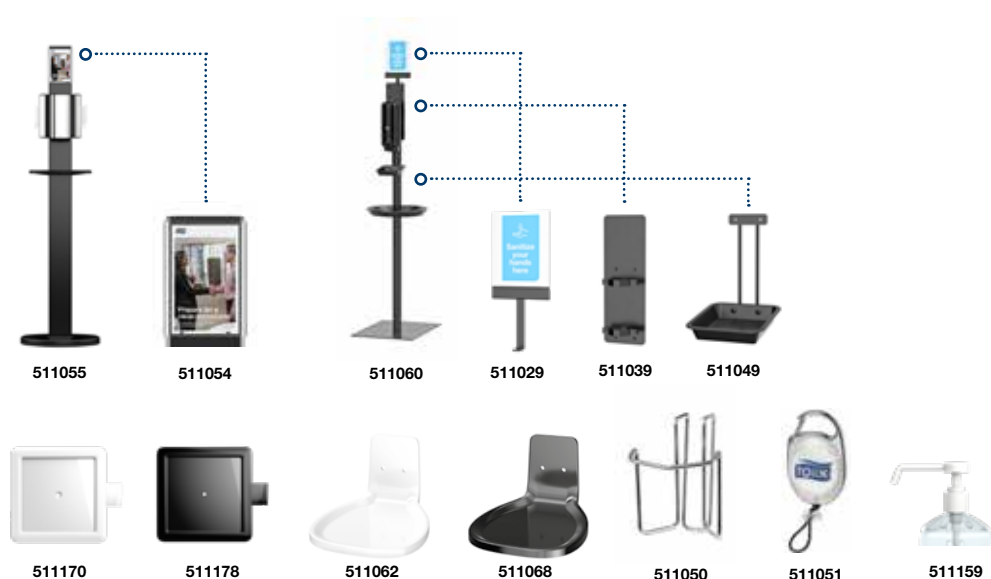

Tork Vloerstandaarden voor Hygiëne en Handdesinfectie **Vulling-ID: S2, S4, F1**

Art.nr.	Omschrijving	Vulling-ID	Kleur	Materiaal	Afmetingen HxBxD (mm)	Collo/Pallet
511055	Standaard voor Hygiëneproducten	S2, S4, F1	Antraciet	Metaal	1676x470x365	1/8
511060	Standaard voor Handdesinfectieproducten	S2, S4	Zwart	Metaal	1321x500x500	1/48

Tork Informatiehouder **Vulling-ID: S4, S5**

Art.nr.	Omschrijving	Dispenserlijn	Kleur	Materiaal	Afmetingen HxBxD (mm)	Collo/Pallet
511170	Tork Informatiehouder Zeep en Handdesinfectie Dispenser	Elevation	Wit	Kunststof	153x130x8	1/460
511178	Tork Informatiehouder Zeep en Handdesinfectie Dispenser	Elevation	Zwart	Kunststof	153x130x8	1/460

Accessoires voor Vloerstandaarden **Vulling-ID: S4, S5**

Art.nr.	Omschrijving	Vulling-ID	Kleur	Materiaal	Afmetingen HxBxD (mm)	Collo/Pallet
511054	AD-a-Glance® voor Tork Hygiëne Vloerstandaard		Zwart	Aluminium	400x125x125	1/432
511029	AD-a-Glance® voor Tork Desinfectie Vloerstandaard	S4, S5	Zwart	Metaal/Kunststof	364x148x20	1/45
511039	Twin Dispenserbeugel voor Tork Desinfectie Vloerstandaard	S4, S5	Zwart	Metaal	320x108x28	1/54

Vloerbeschermers **Vulling-ID: S4, S5**

Art.nr.	Omschrijving	Vulling-ID	Kleur	Materiaal	Afmetingen HxBxD (mm)	Collo/Pallet
511062	Voor Zeep- en Handdesinfectie Dispensers	S4, S5	Wit	Kunststof	77x110x128	12/160
511068	Voor Zeep- en Handdesinfectie Dispensers	S4, S5	Zwart	Kunststof	77x110x128	12/160
511049	Voor Desinfectie Vloerstandaard	S4, S5	Zwart	Metaal/Kunststof	212x142x142	1/66

Tork Bedbeugels

Art.nr.	Omschrijving	Kleur	Materiaal	Afmetingen HxBxD (mm)	Collo/Pallet
511050	Voor Tork Alcohol Gel voor Handdesinfectie 500ml	Zilver	Metaal	110x79x114	20/128

Tork Clips

Art.nr.	Omschrijving	Kleur	Materiaal	Afmetingen HxBxD (mm)	Collo/Pallet
511051	Voor Tork Alcohol Gel voor Handdesinfectie zakflacon 80ml en 100ml	Wit	Kunststof	75x35x5	50/86

Tork Pomp voor Vloeibare Alcohol voor Handdesinfectie

Art.nr.	Omschrijving	Kleur	Materiaal	Afmetingen HxBxD (mm)	Collo/Pallet
511159	Voor 500ml vrijstaande fles	Wit	Kunststof	193x97x27	15/210